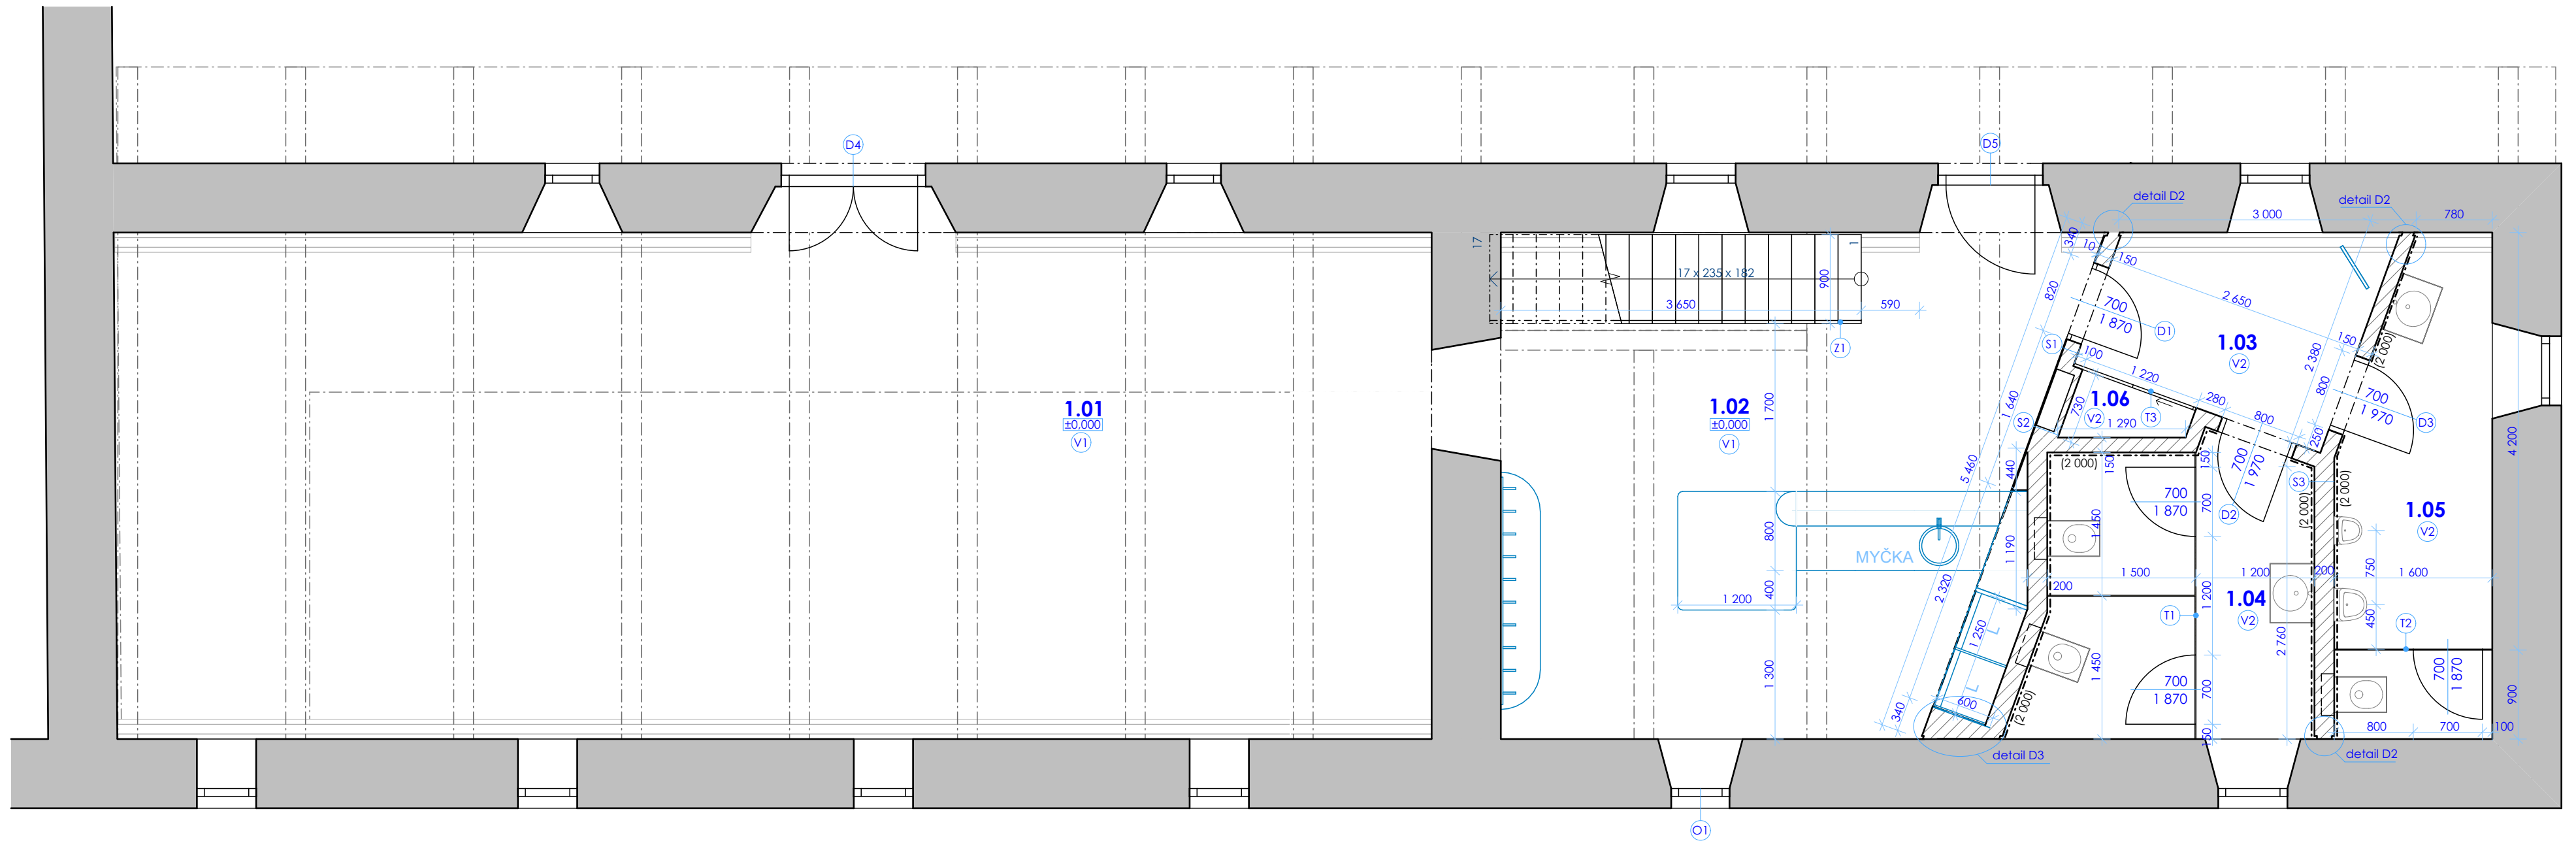

# PŮDORYS 1.NP - nový stav

M.: 1:50

Tabulka místností 1.NP

Číslo	Název místnosti	Plocha (m <sup>2</sup> )	Podlaha
1.01	HLAVNÍ SÁL	68,97	Portlandská dlažba
1.02	ZÁZEMÍ	27,86	Keramická dlažba
1.03	CHODBA	5,00	Keramická dlažba
1.04	WC ŽENY	8,22	Keramická dlažba
1.05	WC MUŽI	7,25	Keramická dlažba
1.06	ÚKLID	0,62	Keramická dlažba
		<b>117,92 m<sup>2</sup></b>	